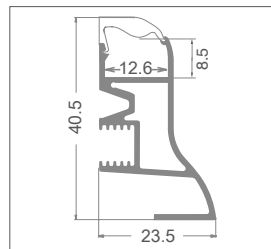

11 mm

LEISTUNGS-AUFNAHME MAXIMAL:

24W/m

MATERIAL

Profil aus 6063-Aluminium mit Abdeckung aus weißem PMMA.

INBEGRIFFENES ZUBEHÖR

Jedes 3-Meter-Profil ist mit 3 Paar Befestigungsdübeln ausgestattet.

MONTAGE

Anbaumontage mit den Befestigungsdübeln.

VERPACKUNG

Lieferumfang: 5 Stück 3-Meter-Profile inklusive Abdeckung und Zubehör. Weiteres Zubehör ist über separate Artikelnummern erhältlich; interne und externe 90°-Kurve ist mit separater Artikelnummer erhältlich.

Zuschneiden von Project-Profilen nach Maß*:

Bearbeitungspreis pro Stück

VA04

* Inklusive Montagezubehör.

IP20

art	Beschreibung	L1	H	L	8011905	
P04I-S-PF-300	Profil mit Abdeckung und Zubehör	23,5	40,5	3000	912987	1 / 5